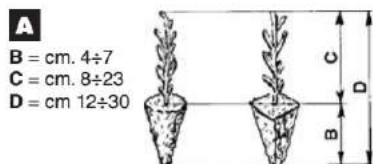

ISTUTUSMASINAD

4. FOXDRIVE

Köögiviljade kasvatamisel kasutatavad masintehnoloogiad 30.11.2018

Tehnilised andmed FOXDRIVE

- A**
 A= cm 0,5 ÷ 4
 B= cm 4 ÷ 12
 C= cm 5 ÷ 23
 D= cm 9 ÷ 35

	1	2	3	4	5	6
FOXDRIVE	A	A	A	A	A	A
A cm.	290	150	290	150	290	150
B cm.	150	150	200	200	250	300
C cm.	110	110	110	110	110	110
D cm.	435	185	540	310	665	450
h	25	20	30	25	40	30
h	50	40	60	50	70	60
FOXDRIVE DT	A	A	A	A	A	A
DT	2	3	4	5	6	7

Kiirus 2000 taime /h/rida

Köögiviljade kasvatamisel kasutatavad masintehnoloogiad 30.11 2018

ISTUTUSMASINAD

5. TRIUM

Köögiviljade kasvatamisel kasutatavad masintehnoloogiad 30.11 2018

Tehnilised andmed TRIUM