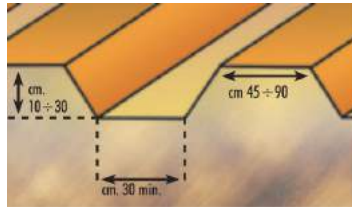

Köögiviljade kasvatamisel kasutatavad masintehnoloogiad 30.11 2018

PEENRAMOODUSTAJA

Köögiviljade kasvatamisel kasutatavad masintehnoloogiad 30.11 2018

TÄNAN TÄHELEPANU EEST !