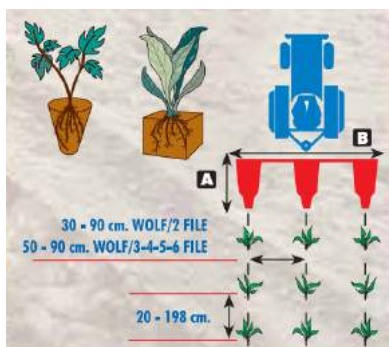

Köögiviljade kasvatamisel kasutatavad masintehnoloogiad 30.11 2018

Köögiviljade külvi- ja istutusmasinad

Roland Rool HORTINET OÜ

HORTINET

Köögiviljade kasvatamisel kasutatavad masintehnoloogiad 30.11 2018

ISTUTUSMASINAD

1. WOLF

- Istutab läbi kile