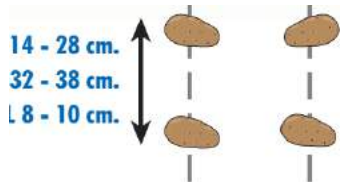

ISTUTUSMASINAD

5. F300L