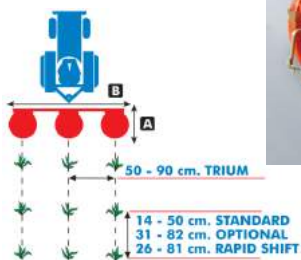

Köögiviljade kasvatamisel kasutatavad masintehnoloogiad 30.11 2018

ISTUTUSMASINAD

5. TRIUM

Köögiviljade kasvatamisel kasutatavad masintehnoloogiad 30.11 2018