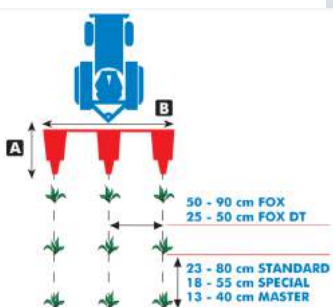

Köögiviljade kasvatamisel kasutatavad masintehnoloogiad 30.11 2018

ISTUTUSMASINAD

3. FOX

Kiirus 2000 taime / h / rida

Köögiviljade kasvatamisel kasutatavad masintehnoloogiad 30.11 2018