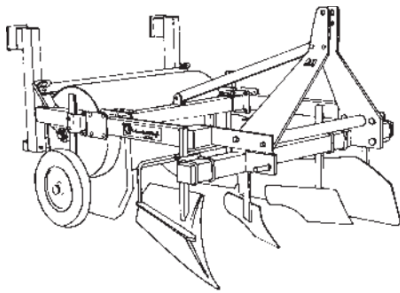

Köögiviljade kasvatamisel kasutatavad masintehnoloogiad 30.11 2018

PEENRAMOODUSTAJA

Köögiviljade kasvatamisel kasutatavad masintehnoloogiad 30.11 2018

TÄNAN TÄHELEPANU EEST !