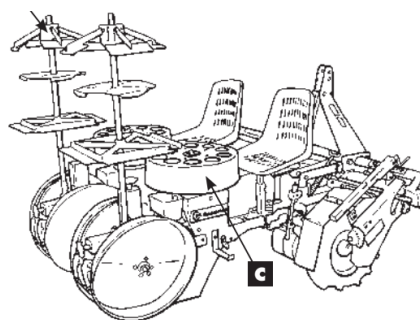

ISTUTUSMASINAD

4. FOXDRIVE

Köögiviljade kasvatamisel kasutatavad masintehnoloogiad 30.11.2018

Tehnilised andmed FOXDRIVE

- A**
 A= cm 0,5 ÷ 4
 B= cm 4 ÷ 12
 C= cm 5 ÷ 23
 D= cm 9 ÷ 35

	1	2	3	4	5	6
FOXDRIVE	A	A	A	A	A	A
A cm.	290	150	290	150	290	150
B cm.	150	150	200	200	250	300
C cm.	110	110	110	110	110	110
D cm.	435	185	540	310	665	450
h	25	20	30	25	40	30
h	50	40	60	50	70	60
FOXDRIVE DT	A	A	A	A	A	A
DT	2	3	4	5	6	7

Kiirus 2000 taime /h/rida

Köögiviljade kasvatamisel kasutatavad masintehnoloogiad 30.11 2018

ISTUTUSMASINAD

5. TRIUM

Köögiviljade kasvatamisel kasutatavad masintehnoloogiad 30.11 2018

Tehnilised andmed TRIUM