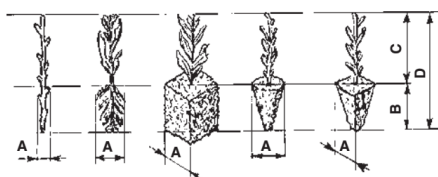

3. FOX

Kiirus 2000 taime / h / rida

Köögiviljade kasvatamisel kasutatavad masintehnoloogiad 30.11 2018

3. FOX

https://www.youtube.com/watch?time_continue=9&v=70IHdvXjDxU

Köögiviljade kasvatamisel kasutatavad masintehnoloogiad 30.11.2018

ISTUTUSMASINAD

4. FOXDRIVE

Köögiviljade kasvatamisel kasutatavad masintehnoloogiad 30.11.2018

Tehnilised andmed FOXDRIVE

- A**
 A= cm 0,5 ÷ 4
 B= cm 4 ÷ 12
 C= cm 5 ÷ 23
 D= cm 9 ÷ 35

	1	2	3	4	5	6
FOXDRIVE	A	A	A	A	A	A
A cm.	290	150	290	150	290	150
B cm.	150	150	200	200	250	300
C cm.	110	110	110	110	110	110
D cm.	435	185	540	310	665	450
h	25	20	30	25	40	30
h	50	40	60	50	70	60
FOXDRIVE DT	A	A	A	A	A	A
DT	2	3	4	5	6	7

Kiirus 2000 taime /h/rida

Köögiviljade kasvatamisel kasutatavad masintehnoloogiad 30.11 2018

ISTUTUSMASINAD

5. TRIUM

Köögiviljade kasvatamisel kasutatavad masintehnoloogiad 30.11 2018

Tehnilised andmed TRIUM