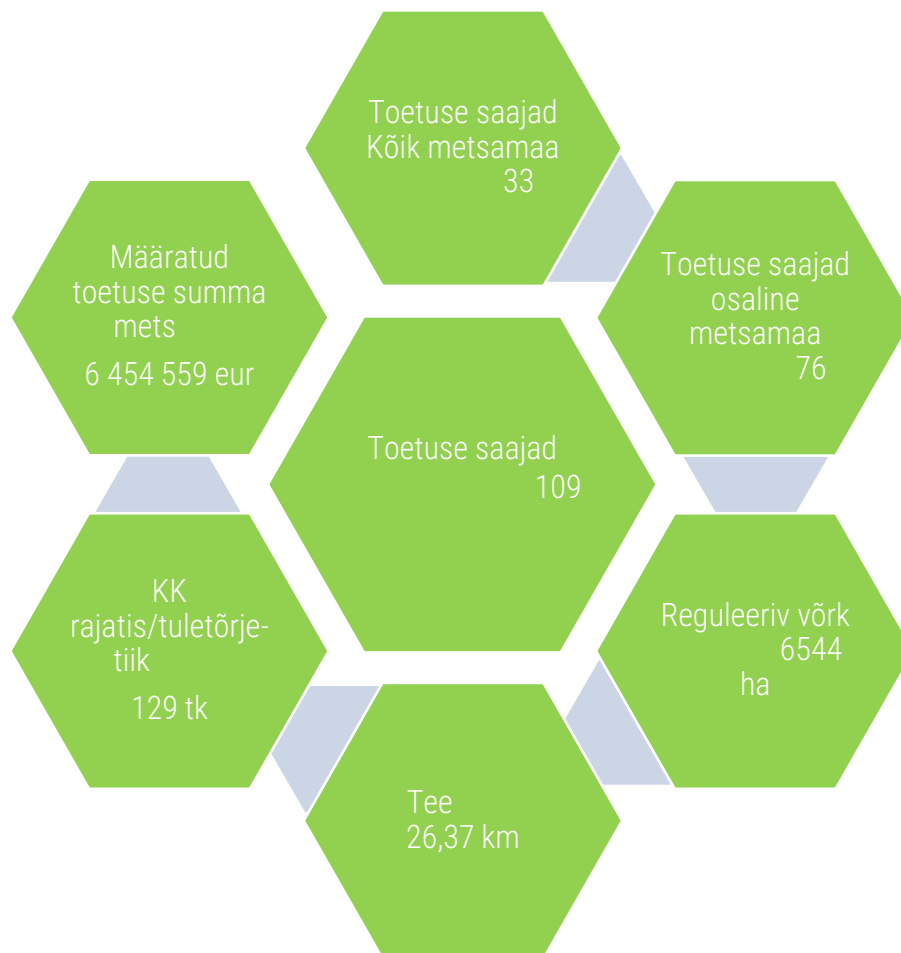

Eesmärk: Maatulundusmaa viljelusväärtuse suurendamine ja sihtotstarbelise kasutuse tagamine korrastatud kuivendussüsteemide ja juurdepääsuteede kaudu

Eelarve: 43,6 milj eur

Perioodil 2021-2022 - 11 500 000 eur

Järgmine taotlusvoor 8.12-15.12. 2021 (eeltegevused peavad olema tehtud)

Toetatavad tegevused taristumeetmes

- kuivendussüsteemi kuuluva **hoone püstitamine või rajatise rajamine**, rekonstrueerimine ja uuendamine;
- põllumajandus- või erametsamaale või põllumajanduslikule tootmishoonele **juurdepääsutee** ning selle koosseisu kuuluva rajatise ehitamine ja rekonstrueerimine.

Toetuse jagunemine taristu meetmes (eur; %)

■ Määratud toetuse summa mets

■ Määratud toetuse summa põld

Taristumeede mets arvudes 2015-2020

MAAELUMINISTEERIUM

Täna!