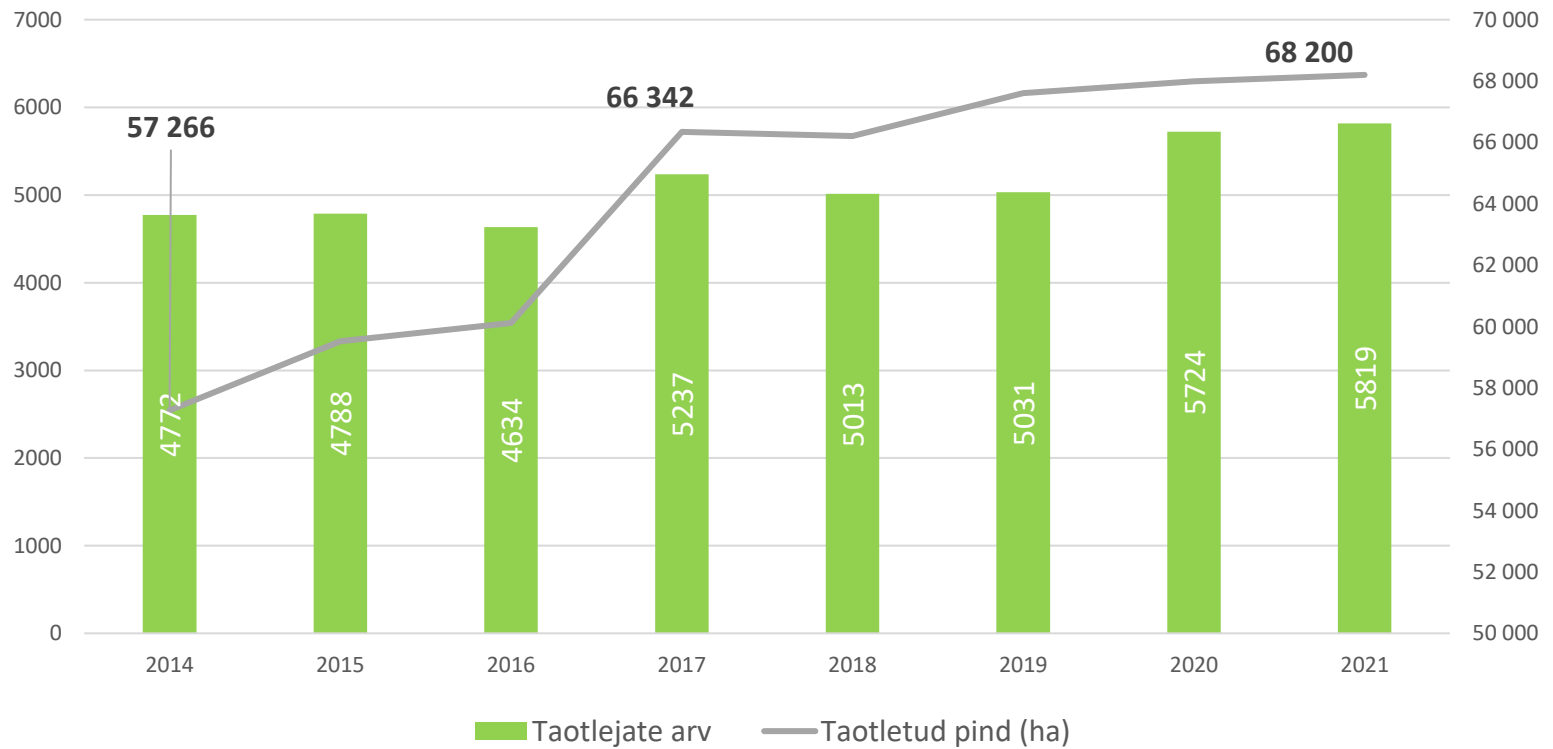

Eelarve:

2014-2020 - 8 912 941 eur

2021-2022 - 3 326 600 eur

2021. a - 1 913 000 eur

2021 taotlemine 2 123 436 eur

Investeeringud metsaala arengusse ja metsade elujõulisuse parandamisse: väljamakstud toetuse jagunemine allmeetmete lõikes (eur;%)

- Metsapuude taimehaiguste ja -kahjustuste ning metsatulekahju ennetamine
- Kahjustatud metsa taastamine
- Metsamajandamisvõtete rakendamine

Natura 2000 erametsamaa toetus (meede12.2)

Eesmärk: erametsamaa säästev kasutus, erametsaomanikele kompenseeritakse Natura 2000 metsaaladel piirangute tõttu saamatajäänud tulu

Eelarve

2014-2020 eelarve - 29 232 000 eurot

2021-2022 eelarve - 10 miljonit eurot

2021. a 5 miljonit eurot

Natura 2000 erametsamaa toetuse taotlemine

Põllu- ja metsamajanduse taristu arendamise ja hoiu investeeringutoetus (meede 4.3.2)