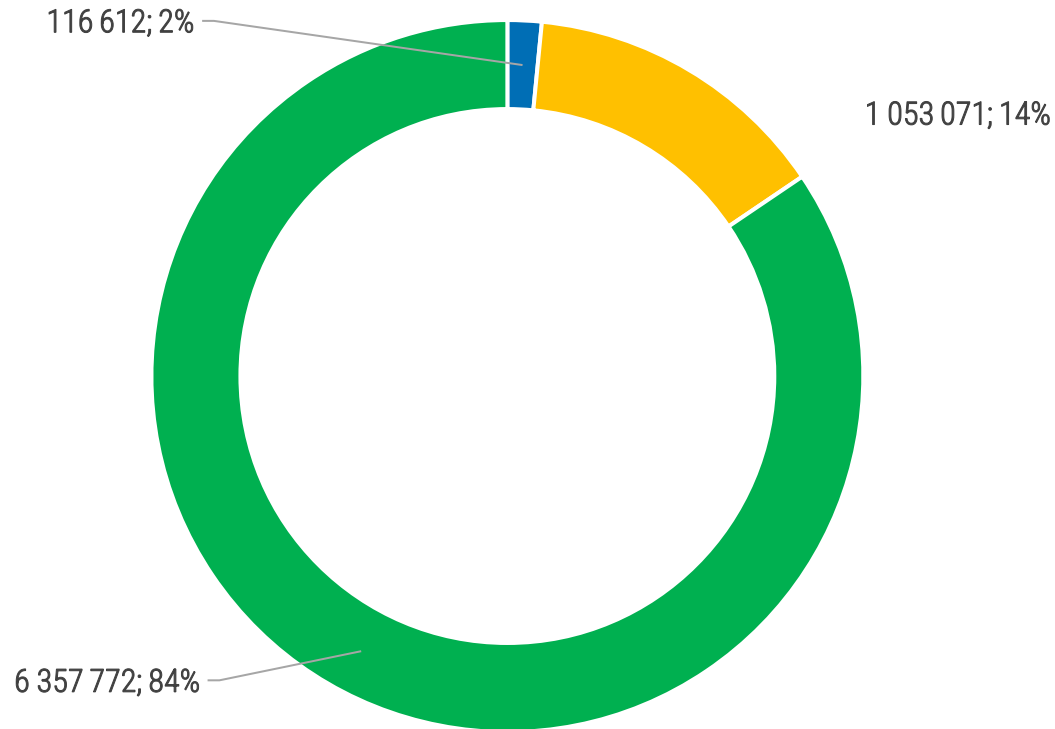

Eelarve:

2014-2020 - 8 912 941 eur

2021-2022 - 3 326 600 eur

2021. a - 1 913 000 eur

2021 taotlemine 2 123 436 eur

Investeeringud metsaala arengusse ja metsade elujõulisuse parandamisse: väljamakstud toetuse jagunemine allmeetmete lõikes (eur;%)

- Metsapuude taimehaiguste ja -kahjustuste ning metsatulekahju ennetamine
- Kahjustatud metsa taastamine
- Metsamajandamisvõtete rakendamine

Natura 2000 erametsamaa toetus (meede12.2)

Eesmärk: erametsamaa säästev kasutus, erametsaomanikele kompenseeritakse Natura 2000 metsaaladel piirangute tõttu saamatajäänud tulu