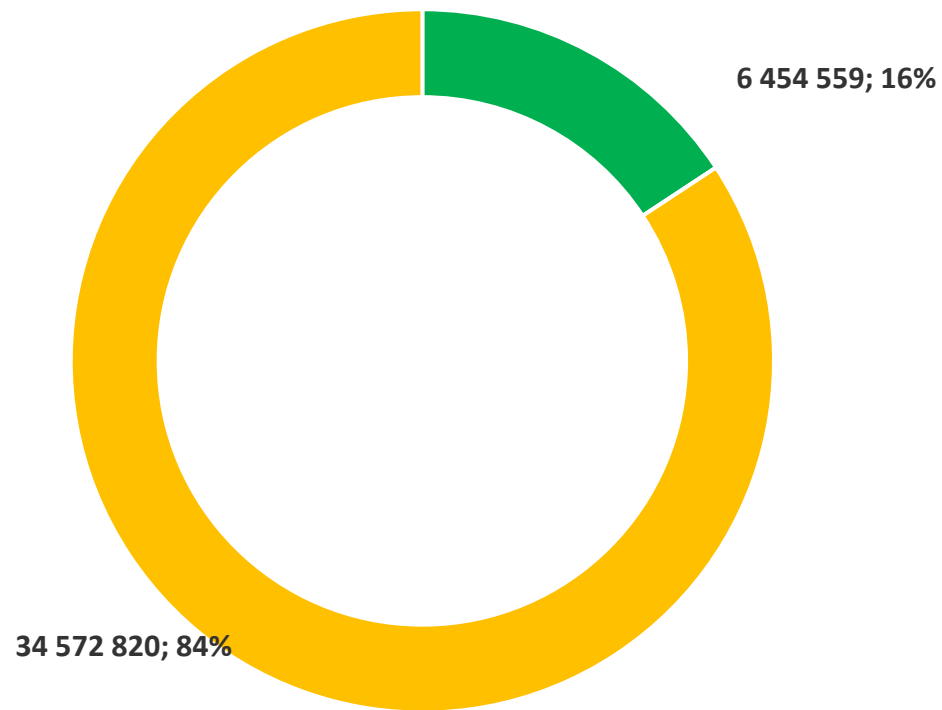

Toetuse jagunemine taristu meetmes (eur; %)

■ Määratud toetuse summa mets

■ Määratud toetuse summa põld