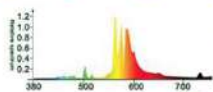

μmol/m²/s

0-200	200-400	400-600	600-800	800-1000