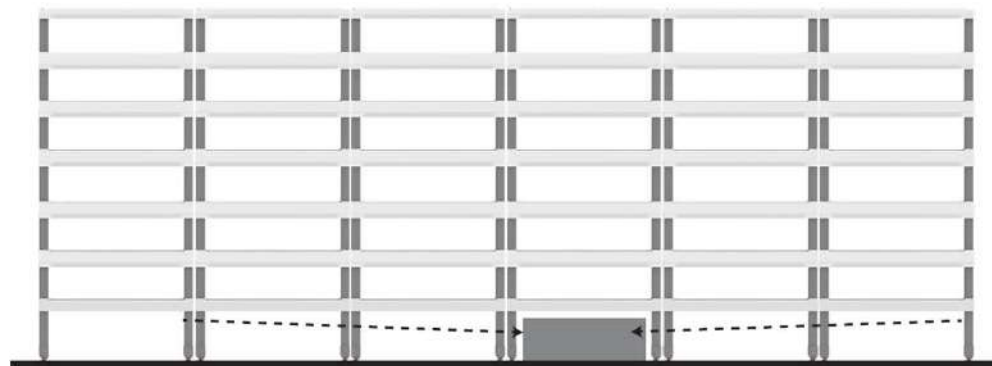

MITME MOODULIGA SÜSTEEM