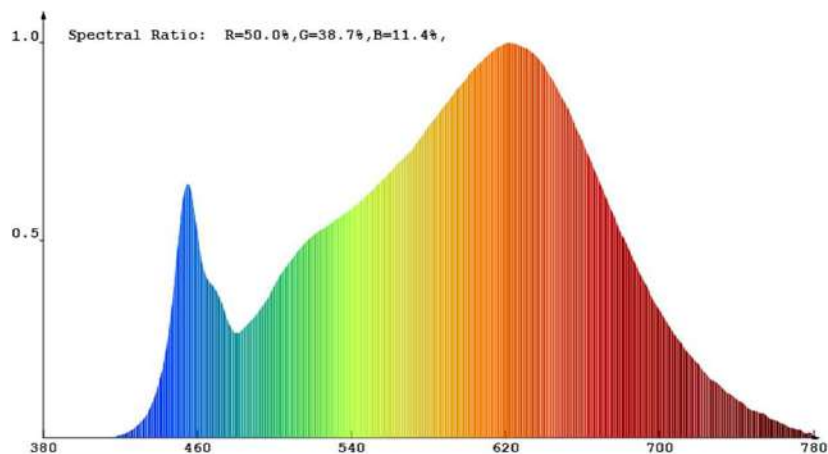

Ø = 811 μmol/m²/s

LED VALGUSEGA TAIMEKASVATUSRIIULID

LED RIBAD

PAR kiirus μmol/m²/s : 130

Baltic Agro
ESTONIA

LED VALGUSRIBA SPEKTER, CRI INDEKS 95

Baltic Agro
ESTONIA

TÄNAN TÄHELEPANU EEST