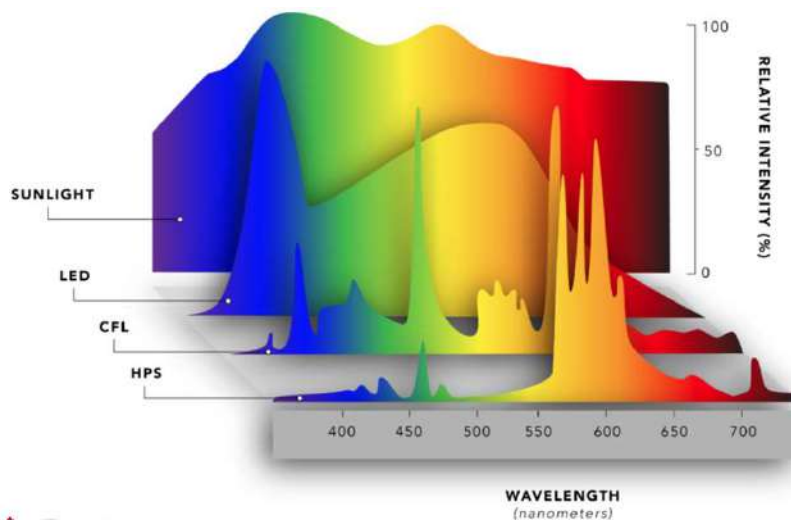

Valgus ettekasv. 18h
kasvatus 14h

Baltic Agro
ESTONIA

EC 0 - 4 ettekasv.
1,2 - 1,6 kasvatus

pH 5,8 - 6,2

Vee temp. 20 - 22°C

VALGUSE SPEKTER

ERINEVATE VALGUSALLIKATE SPEKTRID

HPS JA LED VALGUSTI VÕRDLU