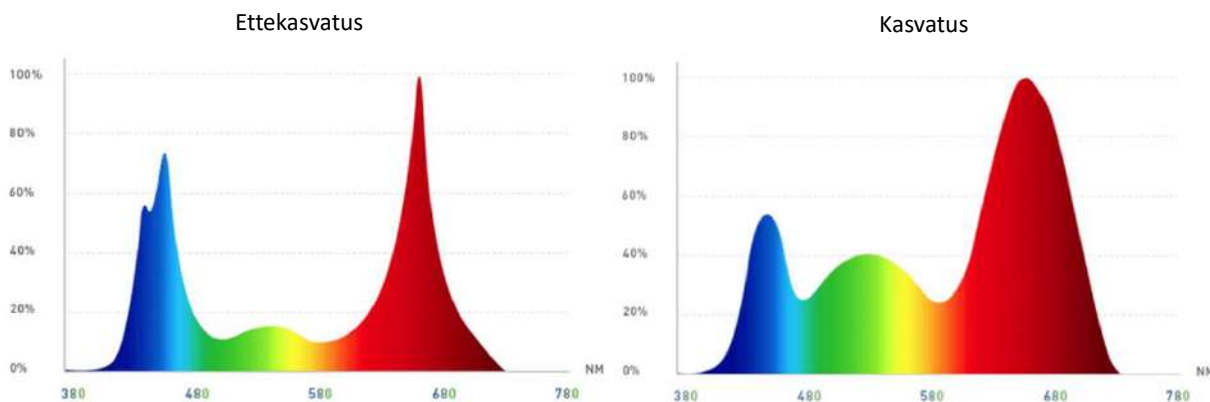

Valgus ettekasv. 18h
kasvatus 14h

Baltic Agro
ESTONIA

EC 0 - 4 ettekasv.
1,2 - 1,6 kasvatus

pH 5,8 - 6,2

Vee temp. 20 - 22°C

VALGUSE SPEKTER

ERINEVATE VALGUSALLIKATE SPEKTRID

HPS JA LED VALGUSTI VÕRDLU