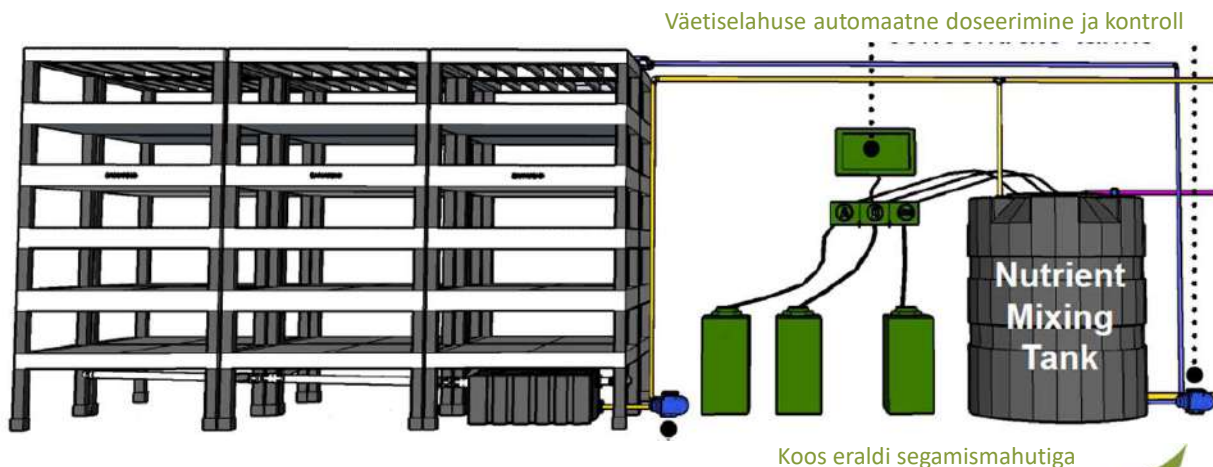

Kasvatus

- Taimede tihedus 30 – 108 taime/riiul
- Veekogus 15 L/riiul
- Kasvatusplaat 2 x 54 pesa
- 14 – 15 tundi valgust 108Wh riiul

KASVATUSPLAADID 600MM X 900MM

Materjal: toiduainetele sobiv PP plast, 54 pesa, pesa 25x25mm, sügavus 30mm

VERTIKAALKASVATUSE RIIULITE MOODULID

MITME MOODULIGA SÜSTEEM

MOODULITE VARUSTAMINE TOITELAHUSTEGA

Baltic Agro
ESTONIA

KASVATUSTINGIMUSED

Õhutemp. 20-22°C

Õhuniiskus 65-75%

Õhutsirkulatsioon