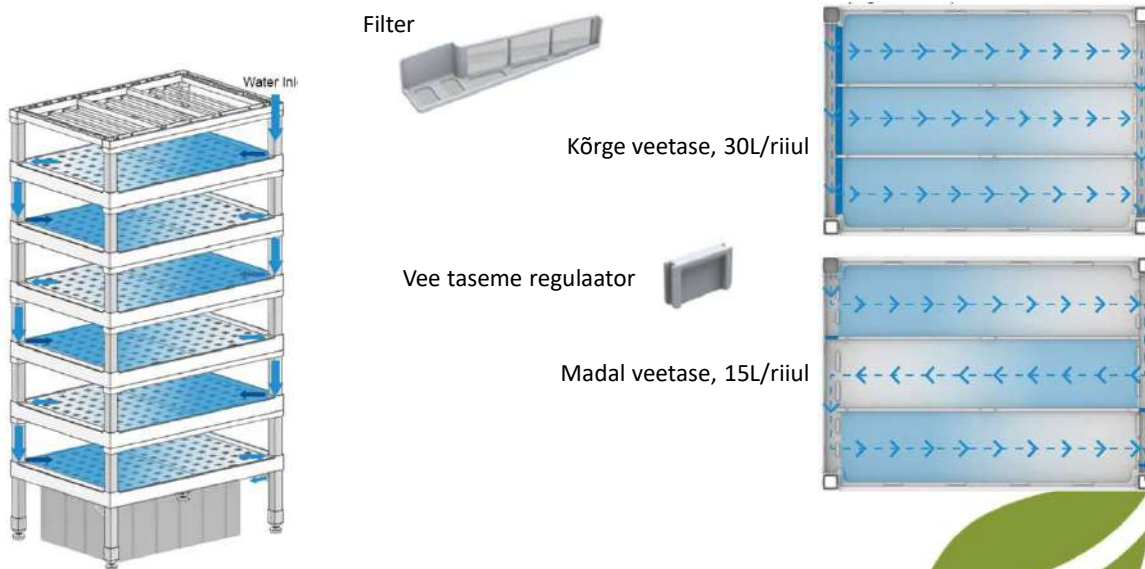

Kasvatus

- Taimede tihedus 30 – 108 taime/riiul
- Veekogus 15 L/riiul
- Kasvatusplaat 2 x 54 pesa
- 14 – 15 tundi valgust 108Wh riiul

KASVATUSPLAADID 600MM X 900MM

Materjal: toiduainetele sobiv PP plast, 54 pesa, pesa 25x25mm, sügavus 30mm

VERTIKAALKASVATUSE RIIULITE MOODULID

MITME MOODULIGA SÜSTEEM

MOODULITE VARUSTAMINE TOITELAHUSTEGA

Baltic Agro
ESTONIA

KASVATUSTINGIMUSED

Õhutemp. 20-22°C

Õhuniiskus 65-75%

Õhutsirkulatsioon